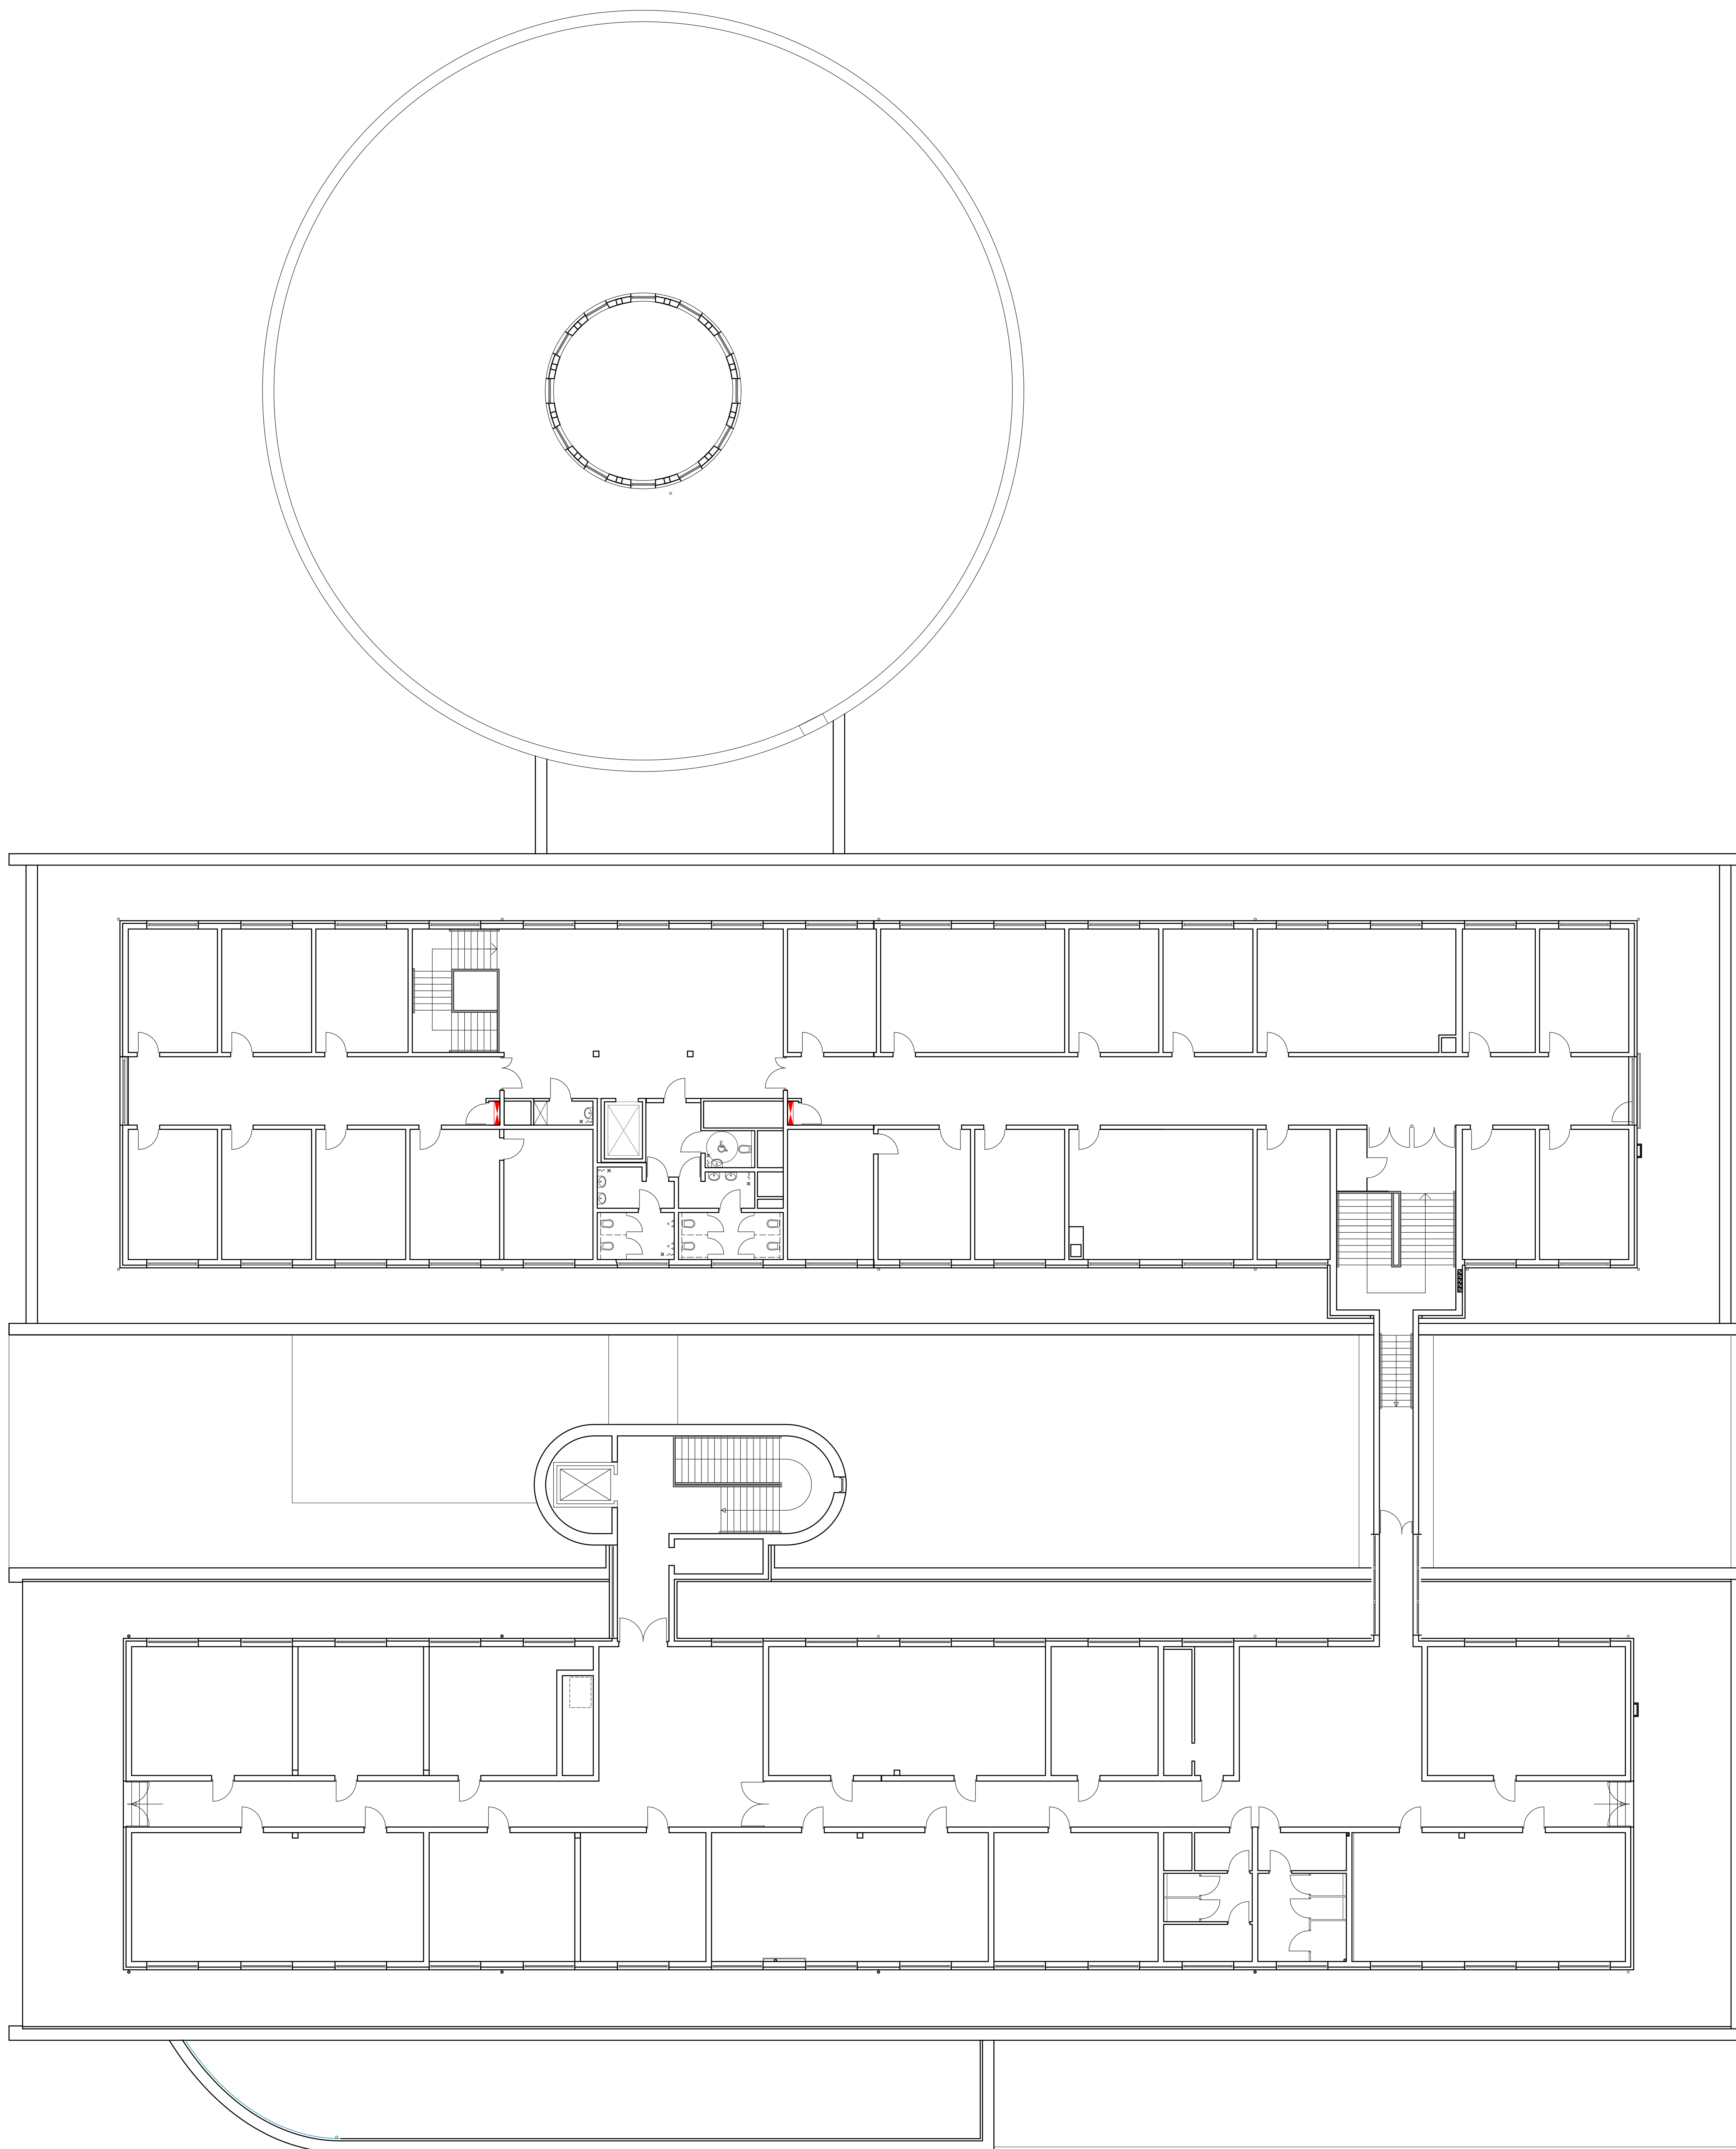

ZESTAWIENIE POMIESZCZEŃ

LEGENDA

	POM. TECHNICZNE		SWPS
	ADM., BIURA, BIBLIOTEKA		TOALETY
	SALE WYKŁADOWE		
	ZAPLECZA/MAGAZYN		

Collegium DaVinci
POZNAŃ, UL. GEN. TADEUSZA KUTRZEBY 10

RZUT IV PIĘTRA